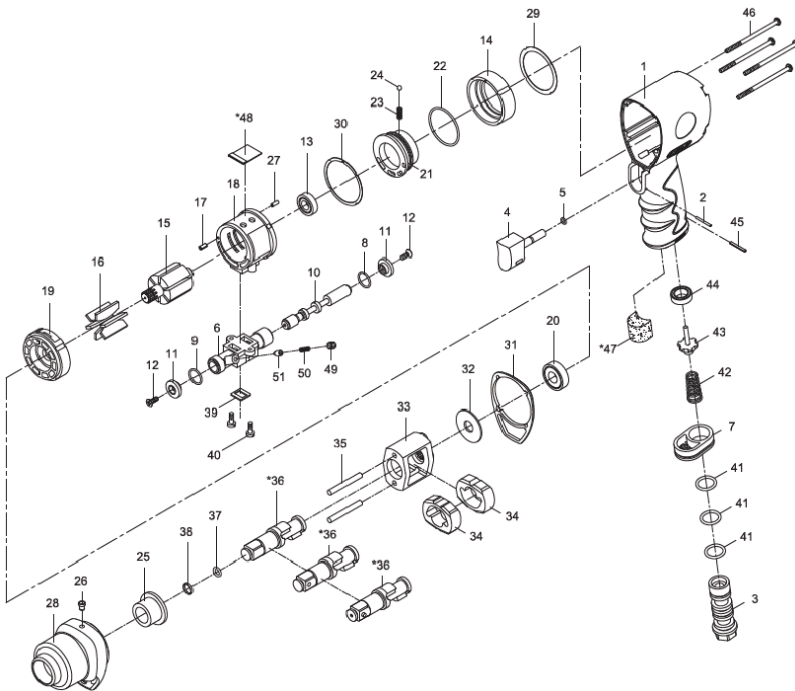

PART LIST

- ES** SET DE REPARACIÓN HERRAMIENTA PNEUMÁTICA - 51206
- EN** AIR TOOL REPAIR KIT - 51206
- FR** TROUSSE DE RÉPARATION POUR OUTILS PNEUMATIQUES - 51206
- DE** REPARATURSATZ FÜR DRUCKLUFTWERKZEUGE - 51206
- IT** KIT DI RIPARAZIONE PER UTENSILI PNEUMATICI - 51206
- PT** KIT DE REPARAÇÃO DE FERRAMENTAS PNEUMÁTICAS - 51206
- RO** SET DE UNELTE PENTRU INSTRUMENT PNEUMATIC - 51206
- NL** REPARATIE-SETS VOOR PNEUMATISCH GEREEDSCHAP - 51206
- HU** PNEUMATIKUS SZERSZÁMHOZ VALÓ JAVÍTÁSI KÉSZLET - 51206
- RU** ПЕРЕКМПЛЕКТ ДЛ Я ПНЕВМАТИЧЕСКОГО ИНСТРУМЕНТА - 51206
- PL** ZESTAW DO NAPRAWY NARZĘDZIA PNEUMATYCZNEGI - 51206

PART NUMBER	DESCRIPTION	QTY.
5	O-Ring / Junta tórica	1
8	O-Ring / Junta tórica (11.5x1.5)	1
9	O-Ring / Junta tórica (11.4x1.25)	1
16	Rotor Blade / Pala rotativa	6
22	O-Ring / Junta tórica (34.65x1.78)	1
24	Steel Ball / Bola de acero (9/64")	1
31	Gasket / Junta	1
37	O-Ring / Junta tórica (6.5x2)	1
38	Retaining Ring / Anillo de retención	1
41	O-Ring / Junta tórica (15.8x2.62)	3
42	Valve Spring / Muelle de la válvula	1